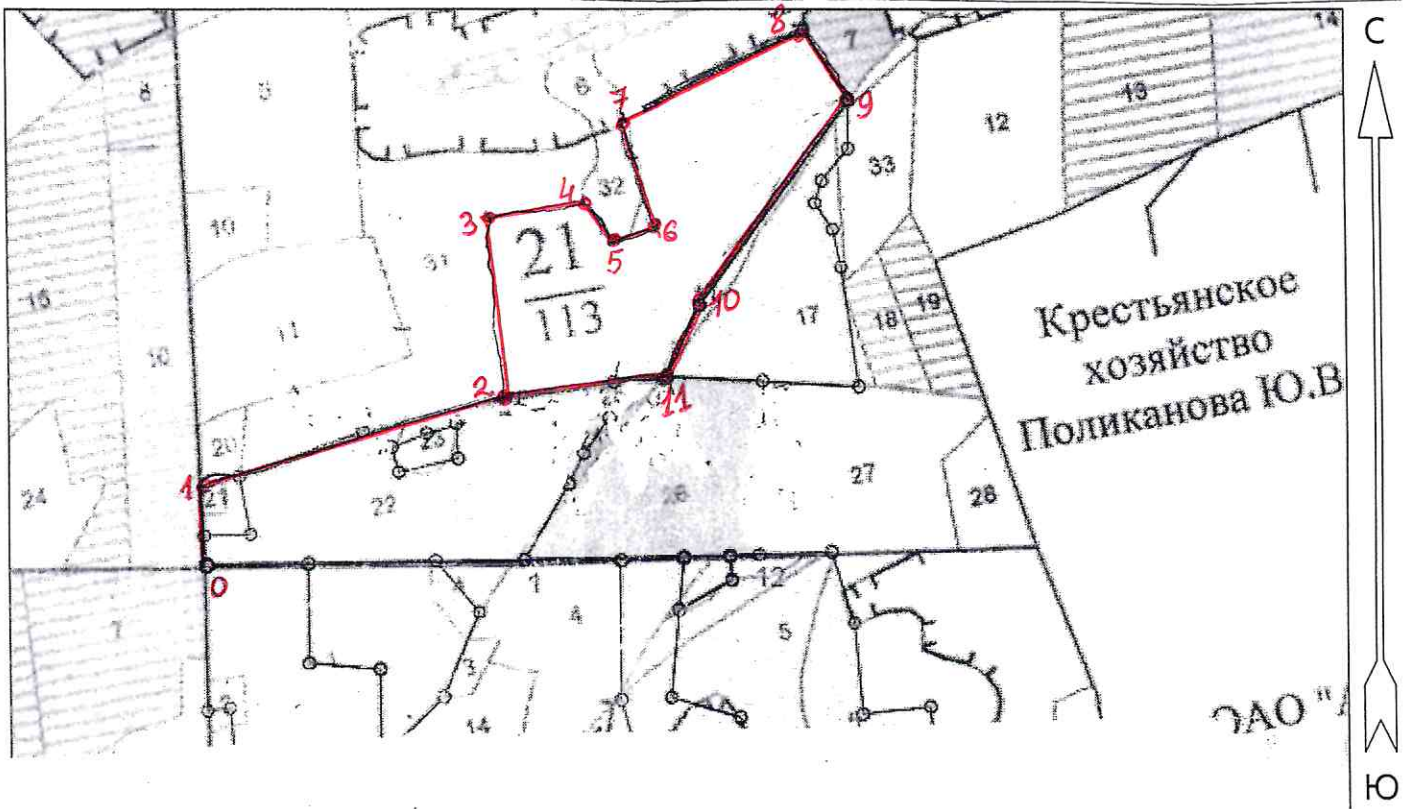

# Чертеж

## лесного участка под искусственное лесовосстановление

ГКУ КО «Жуковское лесничество» Калужской области  
Зареченское участковое лесничество  
Квартал 21 выдел 31 площадь 10,5 га

Масштаб 1 : 10 000

Условные обозначения

граница участка

№ точек	Румбы линий	Длин а, м	Координаты Широта/долгота	№ точек	Румбы линий	Длин а, м	Координаты Широта/долгота
0-1	СЗ : 3	109	54.937428/36.681909	9-10	ЮЗ : 34	340	54.942555/36.696328
1-2	СВ : 72	410	54.938364/36.682166	10-11	ЮЗ : 25	108	54.939523/36.692809
2-3	СЗ : 2	235	54.938956/36.689947	11-2	ЮЗ : 76	220	54.939129/36.692079
3-4	СВ : 88	135	54.941372/36.688517				
4-5	ЮВ : 22	55	54.941569/36.691007				
5-6	СВ : 60	60	54.941125/36.691865				
6-7	СЗ : 9	115	54.941569/36.693925				
7-8	СВ : 54	275	54.943098/36.693324				
8-9	ЮВ : 23	125	54.943369/36.695770				